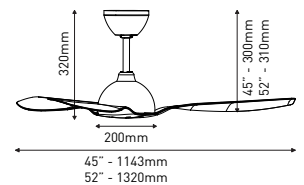

Spec.	Voltage	Max Fan Power	Speed Control	Max Air Delivery (CMM) +/- 10%	Max Speed (RPM) +/- 5%	Nett / Gross Weight	RCP
52"	240V	42W	6 Forward + 6 Reverse	295	250	4.8 Kg / 6.1 Kg	COLOR: BT / PW WM: RM 871 EM: RM 917 COLOR: IB WM: RM 771 EM: RM 812
45"	240V	33W		264	320	4.6 Kg / 5.8 Kg	